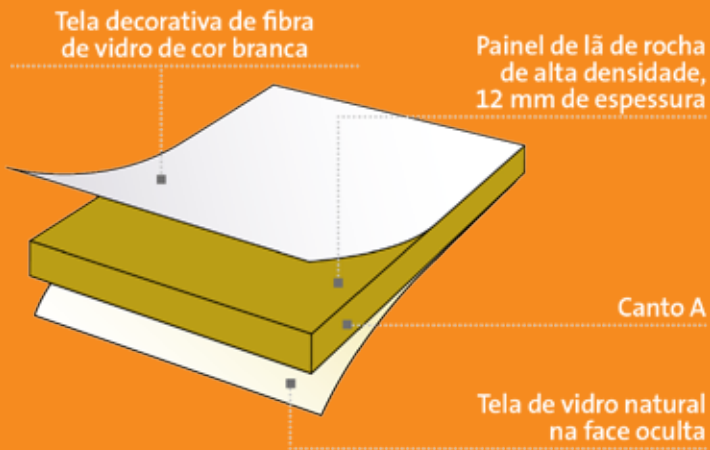

Minerval® A 15

VANTAGENS DO PRODUTO

- Absorção acústica: $\alpha_w = 0.95$
- Reação ao fogo: A1
- 100% 100% estável, qualquer que seja o grau higrométrico
- Tela na face oculta

Branco

Minerval® A 15

- > Painel autoportante de lã de rocha.
- > Tela decorativa na face visível.
- > Reforçado com um tela neutra de lã de vidro natural na face oculta.
- > Concebido para ser instalado com perfis T15 - T24.

Saúde

- Os painéis de lã de rocha são fabricados à base de fibras isentas de classificação cancerígena (Regulamento Europeu 1272/2008 modificado pelo Regulamento Europeu 790/2009). De acordo com o centro internacional para a investigação do cancro, a lã mineral não pode ser classificada como cancerígena para os humanos (Grupo 3).

Marcação CE

- Nº DoP: .

Qualidade do Ar Interior

- Os produtos Minerval® A 15 são classificados A+.

Instalação

- A instalação deve cumprir os requisitos da DTU 58.1, das normas NF P 68203-1 e 2 e de outras normas e códigos de conduta aplicáveis de acordo com o tipo de local.
- Recomenda-se que sejam previstas aberturas de ventilação no teto, de modo a equilibrar a temperatura e pressão do ar em ambos os lados do teto.
- Os painéis Minerval® A 15 podem ser aplicar em perfis T15 - T24 à vista.
- Os painéis podem ser cortados com a ajuda de ferramenta apropriada para o efeito, sem poeiras e ruído.

Síntese

Cor	Branco
Cantos	A
Perfis	T15 - T24

Dimensões (mm) e embalagem

Largura	600	600
Comprimento	600	1200
Espessura	15	15
Painéis / Caixa	32	16
m²/Caixa	11,52	11,52
Caixas / Palete	18	18
Tipo de serviço	A	A