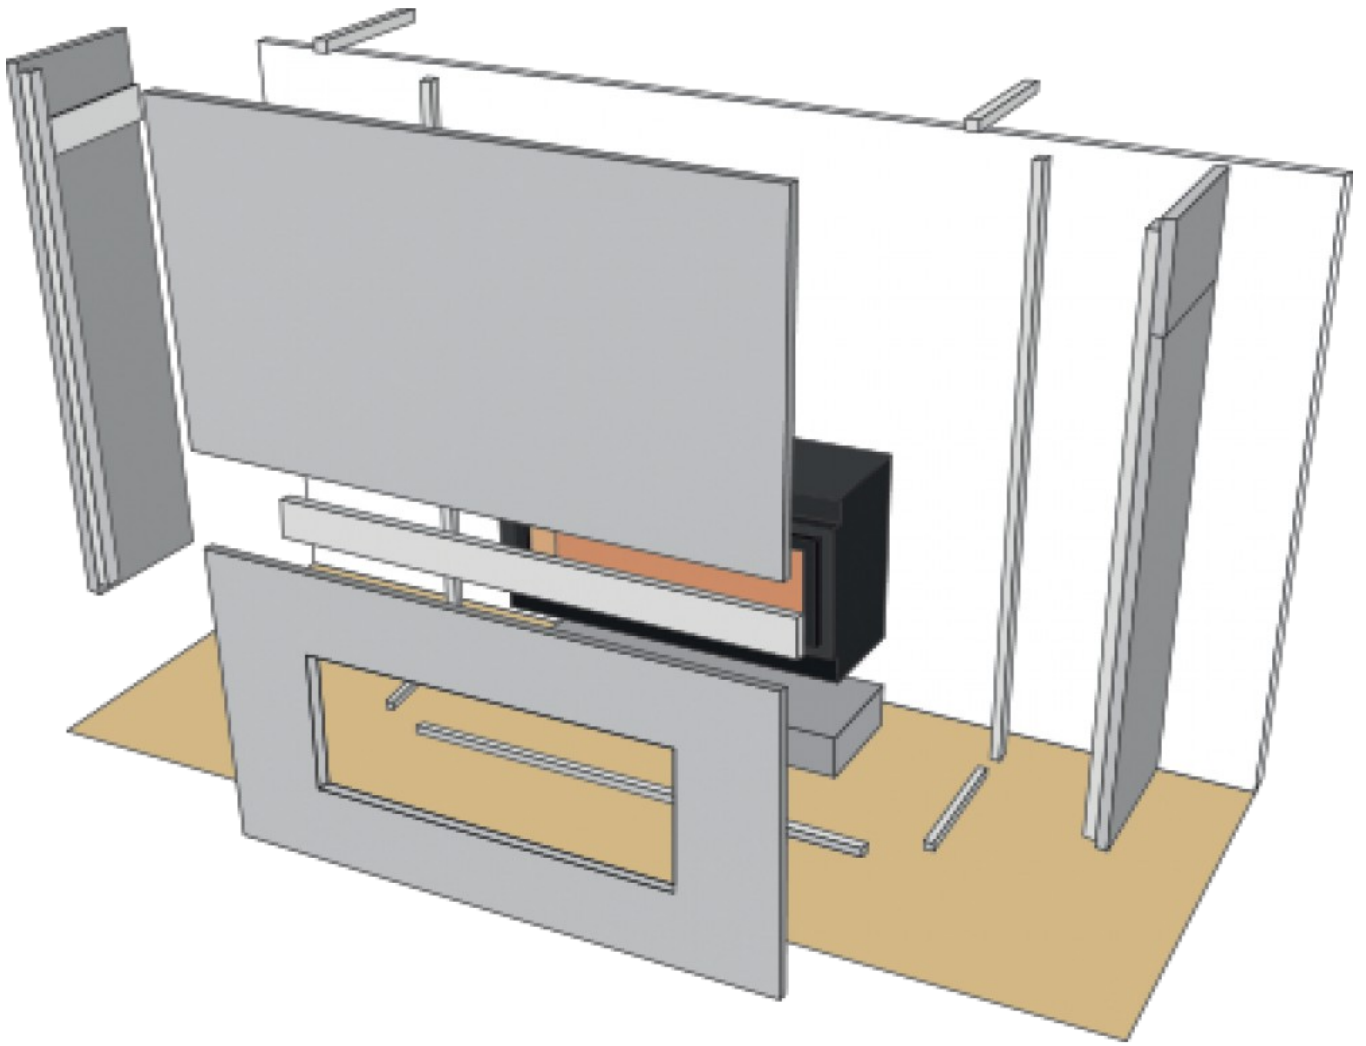

skamol

SKAMOTEC 225

Painéis termoisolantes, ideais para fogões, lareiras e caldeiras.

O sistema SkamoEnclosure, usa apenas ferramentas comuns, é rápido e simples de instalar.

Trata-se de um material seguro e eficiente, não combustível e capaz de resistir a muito altas temperaturas. Em caso de incêndio protege a propagação e não libera nenhuma substância prejudicial à saúde.