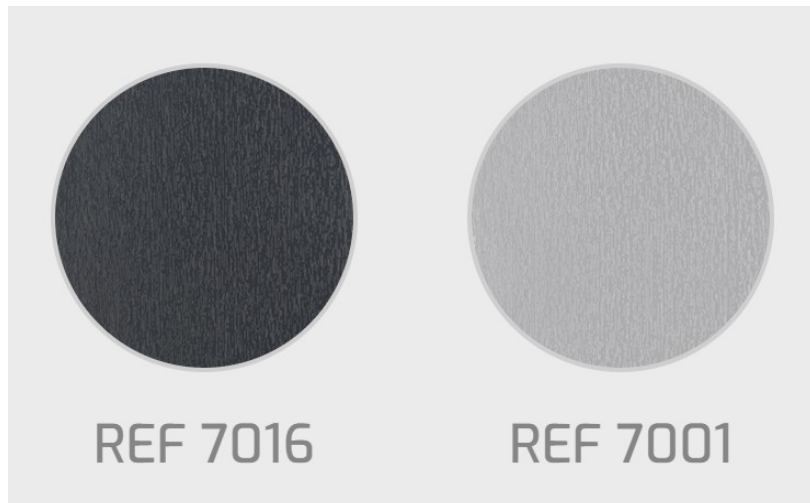

SAGIREV - RAL

Dentro da colecção, Sagirev, está disponível por encomenda a linha de tectos de pvc e/ou revestimentos, com réguas revestidas nas cores standard RAL:

- Cinza claro 7001;
- Cinza escuro 7016;
- Marfim 9001;
- Branco 9010.

As réguas de pvc, Sagirev, que encontra na Macrofal, são usadas no revestimentos de paredes ou tetos, e são fornecidas de acordo com as necessidades específicas de cada área, perfeitamente adaptáveis a diferentes estilos arquitectónicos e climas, apresentam vantagens inquestionáveis relativamente às soluções mais tradicionais.

Vendem-se a 6,00 ml de comprimento, ou a corte de 10 em 10 cm.